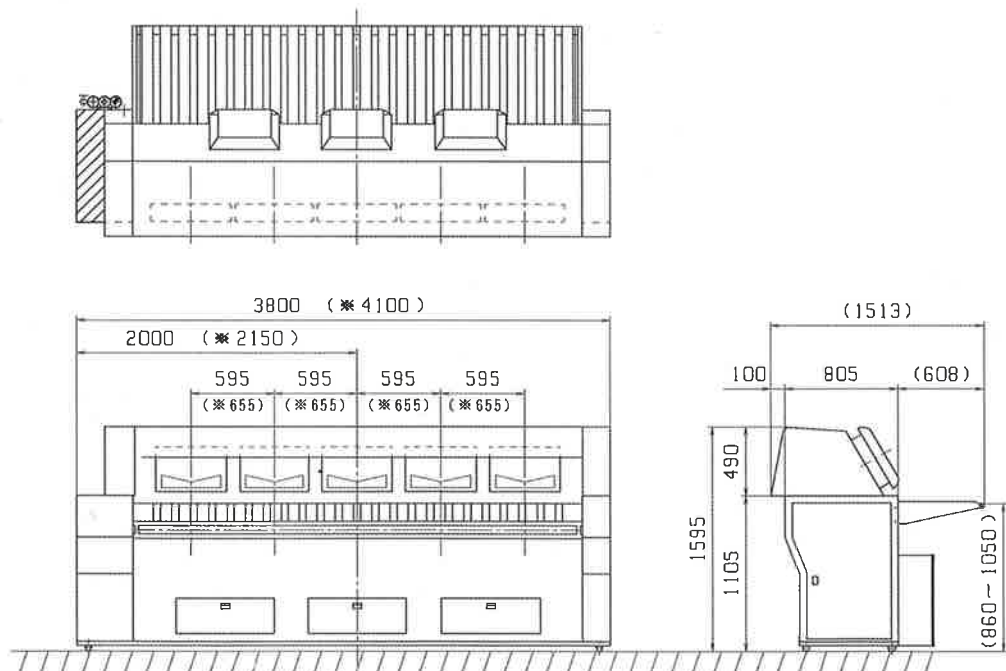

ピース・平物投入 バキュームフィーダー

PVF-500 PVF-500-FL

PVF-500

PVF-500-FL

PVF-500・PVF-500-FL

特長

- バキューム方式による平物万能フィーダーです。
- ナフキン、ピロケースからシートまで、何でもこなすフィーダーです。
- 前処理不要。タンブラーで処理された品物をバキューム面に置くだけの簡単作業です。
- 操作は簡単。選択ボタンを押すだけでナフキン投入からシート投入への切替もワンタッチの楽々設計です。
- センサー、ドレン、サーマル等々のトラブルも画面表示で一目瞭然の自己診断機能付です。

型 式		PVF-500	PVF-500-FL
据付寸法	幅	3,600mm	
	奥行	1,320mm	
	高さ	1,590mm	1,105mm
使用電力		3相 AC200V	
電気容量		2.65kW	2.05kW
エ ア ー		0.5MPa 160L/min	0.5MPa 100L/min
駆 動 能 力		30m/min	

注:性能向上のため、予告なしに形状や寸法等の仕様を変更することがあります。